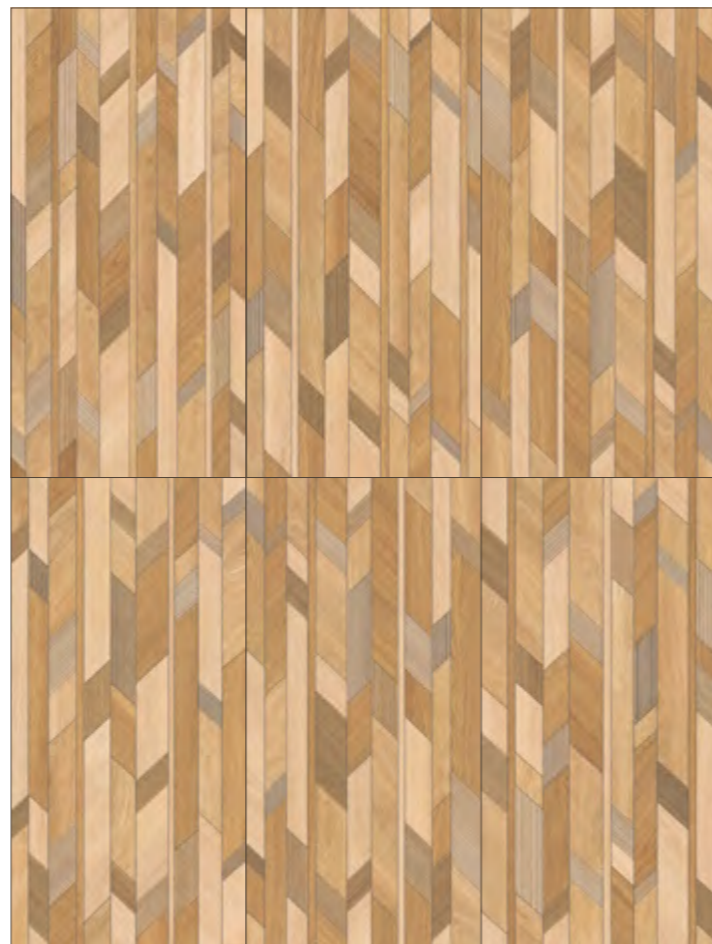

60x60 (8 pcs.)
24"x48"

60x60 (8 pcs.)
24"x48"

Posa suggerita
suggested tile layout